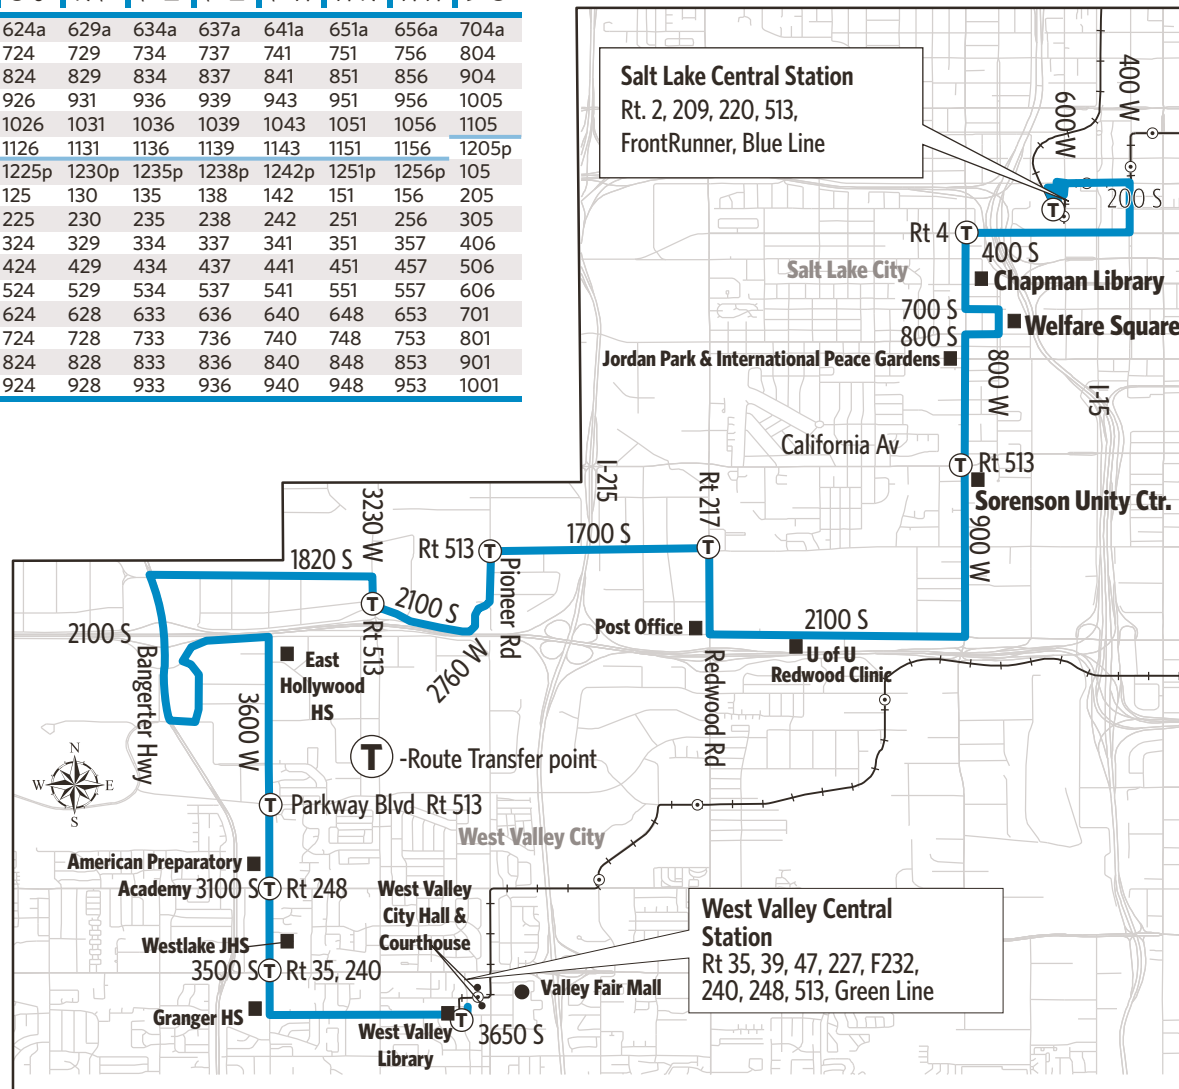

To West Valley Central Station

Salt Lake Central Station	400 S & 900 W	California Ave & 900 W	2100 S & 1500 W	1700 S & Redwood Rd	1900 S & Pioneer Rd	1820 S & 3600 W	3600 W & 2100 S	3100 S & 3600 W	West Valley Central Station
542a	548a	554a	559a	603a	607a	611a	620a	625a	633a
612	618	626	631	635	639	643	653	658	706
642	648	656	701	705	709	713	723	728	736
712	718	726	731	735	739	743	753	758	806
742	748	756	801	805	809	813	823	828	836
812	818	826	831	835	839	843	853	858	906
842	848	856	901	905	909	913	923	928	936
912	919	927	932	936	940	944	952	957	1006
942	949	957	1002	1006	1010	1014	1022	1027	1036
1012	1019	1027	1032	1036	1040	1044	1052	1057	1106
1042	1049	1057	1102	1106	1110	1114	1122	1127	1136
1112	1119	1127	1132	1136	1140	1144	1152	1157	1206p
1142	1149	1157	1202p	1206p	1210p	1214p	1222p	1227p	1236
1212p	1219p	1226p	1231	1235	1239	1243	1252	1257	106
1242	1249	1256	101	105	109	113	122	127	136
112	119	126	131	135	139	143	152	157	206
142	149	156	201	205	209	213	222	227	236
212	219	226	231	235	239	243	252	257	306
242	249	256	301	305	309	313	322	327	336
312	320	328	333	337	341	345	355	401	410
342	350	358	403	407	411	415	425	431	440
412	420	428	433	437	441	445	455	501	510
442	450	458	503	507	511	515	525	531	540
512	520	528	533	537	541	545	555	601	610
542	550	558	603	607	611	615	625	631	640
612	619	626	631	635	639	643	651	656	704
642	649	656	701	705	709	713	721	726	734
712	718	724	729	733	737	741	749	754	802
742	748	754	759	803	807	811	819	824	832
812	818	824	829	833	837	841	849	854	902
842	848	854	859	903	907	911	919	924	932

Route 509 - 900 West Shuttle

Timepoints are approximate and may vary due to road and traffic conditions