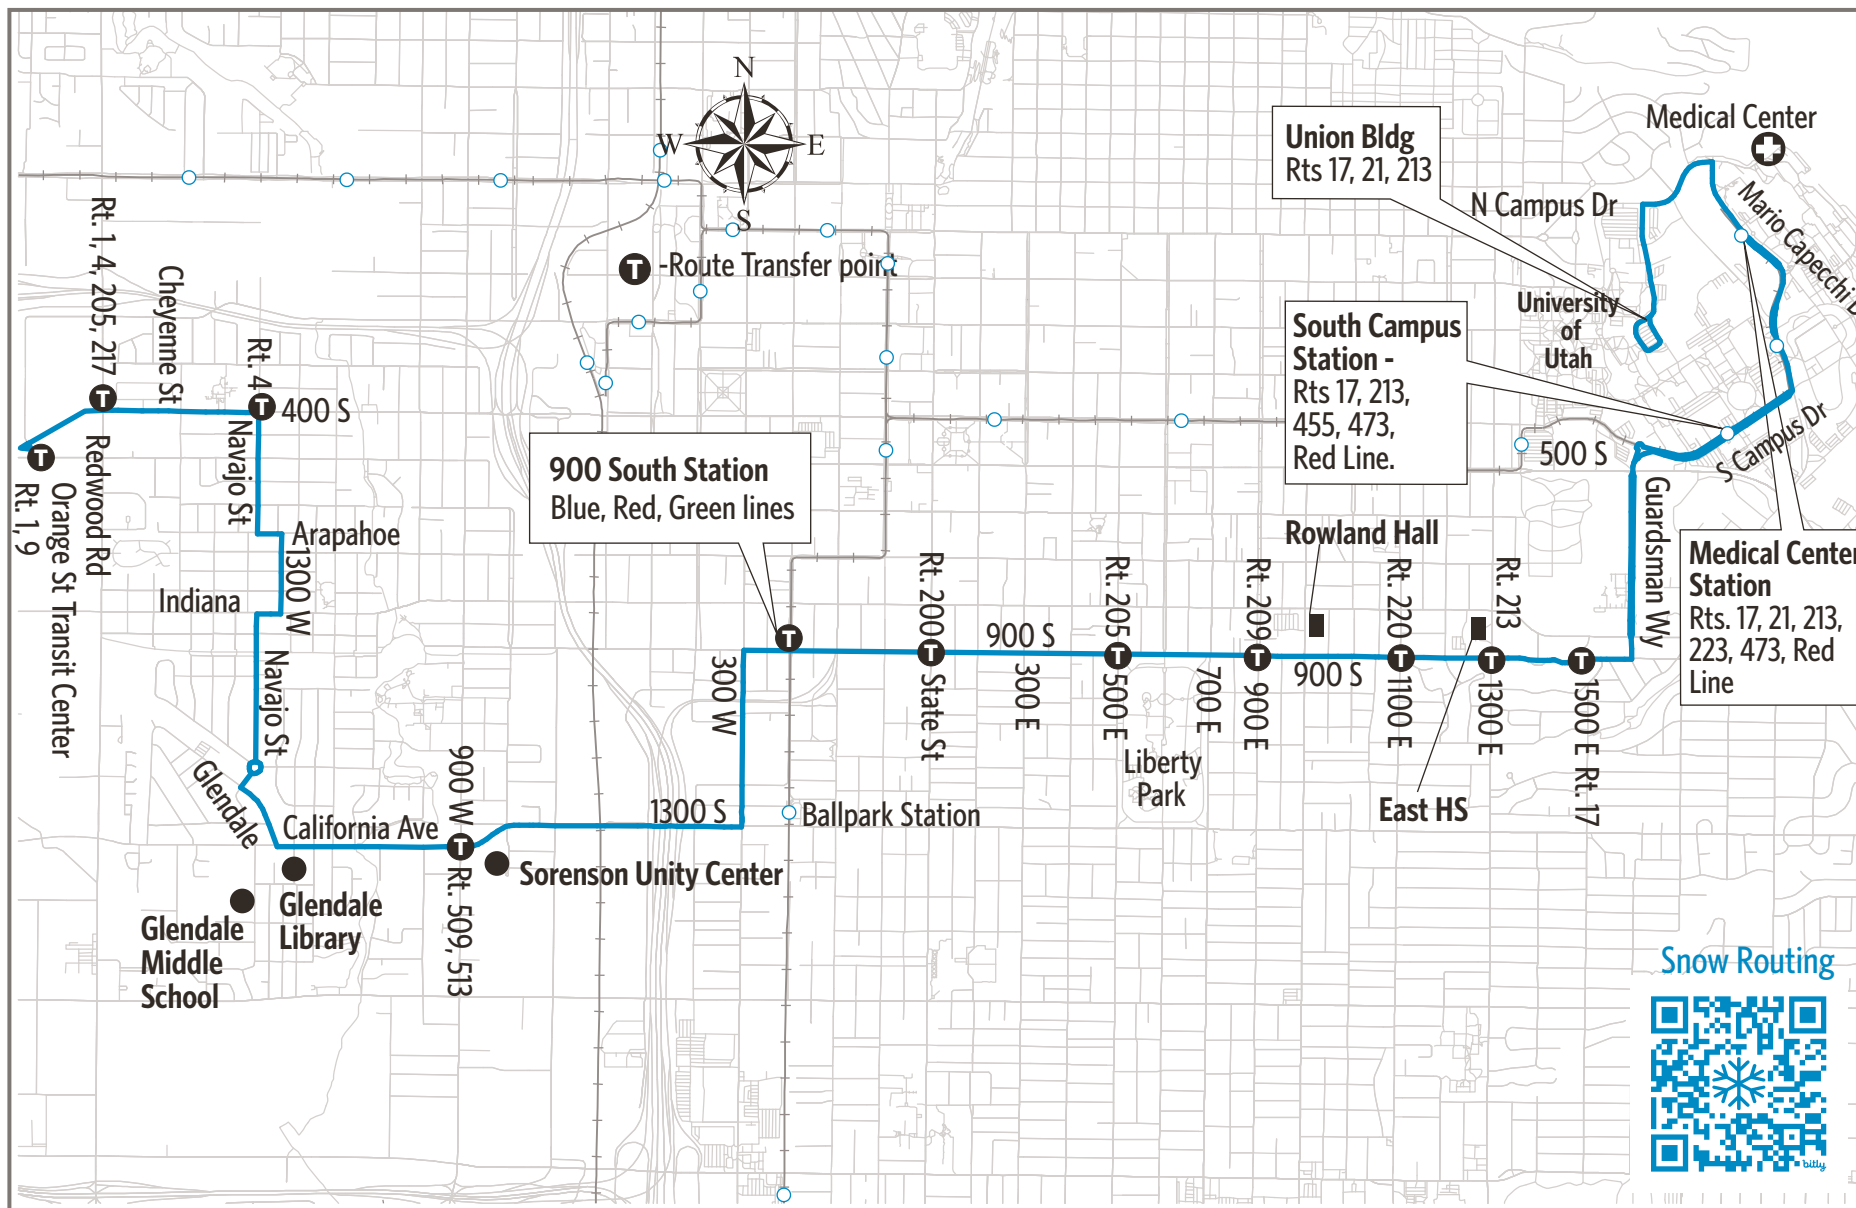

Route 9 900 South

PLAN AND PAY WITH transit*

Available in the App Store and Google Play.

SUNDAY To Poplar Grove

To U of U

U Union Building	602 S & Guardsman Way	900 S & 1300 E	900 South Station	California Ave & 900 W	Navajo & Indiana	Orange Street
605a	614a	618a	631a	634a	640a	652a
635	644	648	701	704	710	722
705	715	719	732	736	742	754
735	745	749	802	806	812	824
805	815	819	832	836	842	854
835	845	849	902	906	912	924
905	915	919	932	936	942	954
935	945	949	1002	1006	1012	1024
1005	1016	1020	1033	1038	1044	1056
1035	1046	1050	1103	1108	1114	1126
1105	1116	1120	1133	1138	1144	1156
1135	1146	1150	1203p	1208p	1214p	1226p
1205p	1216p	1220p	1233	1238	1244	1256
1235	1246	1250	103	108	114	126
105	116	120	133	138	144	156
135	146	150	203	208	214	226
205	217	223	238	243	249	301
235	247	253	308	313	319	331
305	317	323	338	343	349	401
335	347	353	408	413	419	431
405	417	423	438	443	449	501
435	447	453	508	513	519	531
505	517	523	538	543	549	601
535	547	553	608	613	619	631
605	617	623	638	643	649	701
635	647	653	708	713	719	731
705	717	723	738	743	749	801
735	747	753	808	813	819	831
805	814	818	831	834	840	852
835	844	848	901	904	910	922
905	914	918	931	934	940	952